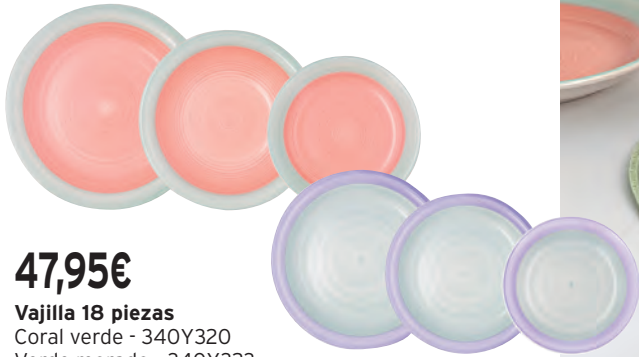

Bol 14 cm.
Verde morado.
340Y325

2,20€

Mug 33 cl.
Coral verde.
340Y322

2,20€

Mug 33 cl.
Verde morado.
340Y324

47,95€

Vajilla 18 piezas
Coral verde - 340Y320
Verde morado - 340Y323

Vajilla porcelana Kaleido Quid