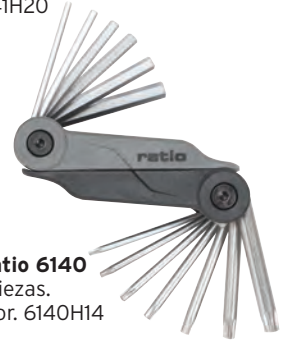

Destornillador carraca 12en1 Ratio 6504 12 puntas atornillado acero S2. Sistema de carga automática de puntas. 6504H

14,95€

Destornillador carraca Ratio 67en1 6524 Puntas 1/4" acero cromo-vanadio S2. Puntas precisión 4 mm. Carraca reversible y acodada ajustable con extremo magnético. 6524H67

20,95€

Estuche destornillador precisión 47en1 Ratio Carraca Double Drive. 45 puntas, adaptador magnético 60 mm y prolongador 120 mm. 6609H

27,95€

Destornillador precisión Ratio 39en1 Mango destornillador carraca reversible con 39 piezas. 6796H

16,95€

Juego 20 llaves allen Ratio Métrico/pulgada. 6141H20

5,25€

Llave Allen/Torx Ratio 6140 Navaja plegable 14 piezas. Incluye descapsulador. 6140H14

7,95€

Guía cortaingleses con serrucho Ratio ABS. Cortes 45° y 90°. Serrucho costilla 350 mm. 5562H

Desde

11,25€

Alicate Pico loro Ratio Ajuste rápido. 180/250/300 mm. 5666H180...

19,95€

Llave graduable gran abertura Ratio Para tubos. Reversible 8". 5892H8

10,95€

Juego 6 gubias de carpintero Ratio 6667H

11,95€