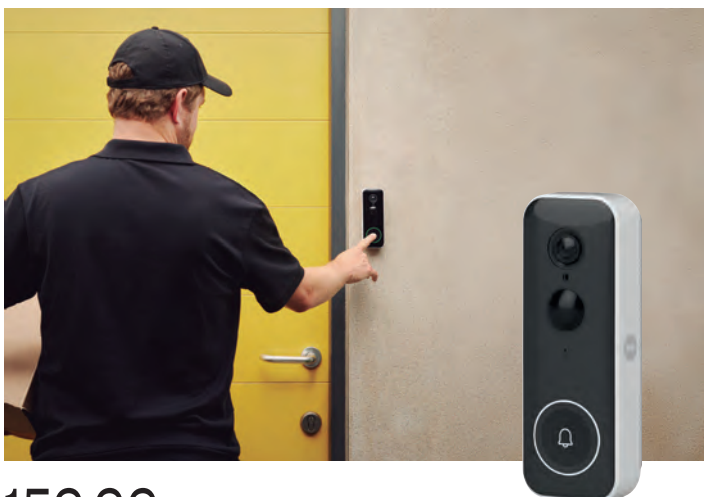

Cerraduras inteligentes

139,95€

Cerradura invisible Arregui con alarma

Incluye 4 mandos a distancia. Batería de emergencia. Dorada. 1832D218 - Plata. 1832D217

Control App Smartphone

149,95€

Cerradura invisible para puerta Arregui Mod. Kamo

Control por smartphone. Invisible desde el exterior. Plata. 1832D232 / Blanco. 1832D233 Negro. 1832D234

159,99€

Timbre inteligente Yale Doorbell con video

Control desde la aplicación. Imagen en alta definición de 1080p. Ángulo de visión 154°. Batería recargable de 6500 mAh (carga con cable USB-C) 98D589

209,99€

Cerradura inteligente Yale Linus Smart Lock 2 WIFI

Aplicación Yale Home para tu smartphone. Autonomía 2 años con una sola carga Bluetooth. Batería recargable. 51,7x146,2x45,75 mm. Color negro o plata. 5211DN...