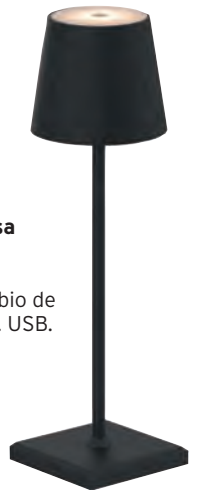

35,95€
Lámpara de mesa LED regulable Electrobilisa 3,5 W. IP54. Cambio de tono. Recargable. USB. Negra. 624R53