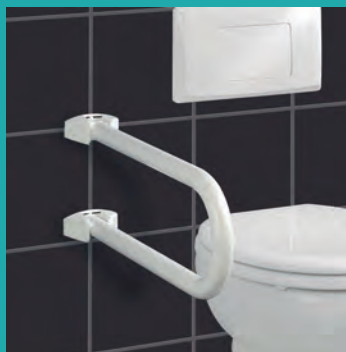

37,90€

Asiento puente bañera Wenko Serie Secura 55/65x26xh.18 cm. Plástico y aluminio. Hasta 120 kg. 206Y552

4,90€

Limpiacristales Wenko Loano Gancho para colgar. Blanco y negro. 206Y49

54,90€

Taburete baño Wenko Serie Secura Plástico y aluminio. Altura regulable. Hasta 120 kg. 206Y553

79,90€

Barra plegable de seguridad para baño Wenko Serie Secura 53x10xh.21 cm. Plástico y aluminio. 206Y554

47,90€

Asidero seguridad Wenko Serie Secura Mango silicona. Acero inox. 5x9xh.40,5 cm. Incluye tacos y fijación. 206Y555