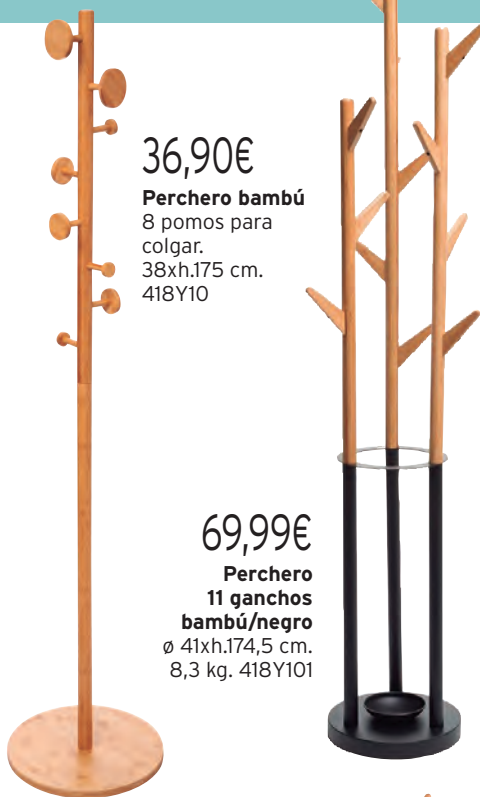

55,75€

Set 3 mesas auxiliares Andrea
Metal, cuerda y madera. Medidas: Ø 19xh.21 cm - Ø 24xh.23 cm. Ø 29xh.28 cm. 556Y88

25€

Mesa madera Ø 39x40 cm. Blanco/madera. 555B935

Decoración

desde

4,50€

Colgador adhesivo Inofix Atlas

Blanco, negro, cromo mate.
2760B141...

desde

4,90€

Colgador adhesivo Inofix Taga

Blanco, negro, cromo mate.
2760B148...

desde

5,50€

Colgador adhesivo Inofix Calma

Blanco, negro, cromo mate.
2760B145...

36,90€

Perchero bambú

8 pomos para colgar.
38xh.175 cm.
418Y10

69,99€

Perchero 11 ganchos bambú/negro

∅ 41xh.174,5 cm.
8,3 kg. 418Y101

21,90€