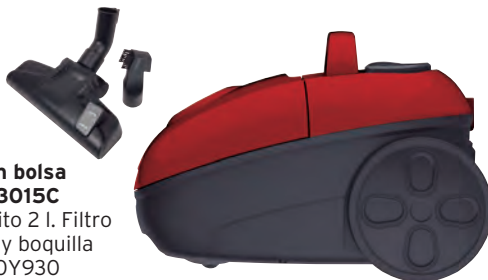

54,90€

Aspirador con bolsa Habitex HG93015C
700 W. Depósito 2 l. Filtro HEPA. Cepillo y boquilla incluidos. 1450Y930

59,90€

Aspirador ciclónico sin bolsa Habitex HG92513L 700 W. Cable 5 m. Filtro HEPA. Boquilla 2en1: tapicerías + ranuras. 1450Y925

habitex®

215,90€

Aspirador 2 en 1 sin cable Habitex VC95518E
450 W - 28,8 V. Batería Litio 2.500 mAh. Tiempo de carga: 4-5 horas. Aspiración: 22 Kpa. Depósito de polvo: 0,65 l. 1450Y955

99,90€

Aspirador ciclónico sin bolsa Habitex HG92618C
800 W. Depósito 2,5 l. Filtro HEPA lavable. Tubos metálicos telescópicos 100 cm. Manguera 1,7 m. Control On/Off y velocidad integrado en un solo botón. 1450Y926

139,90€

Aspirador sin cable 2 en 1 Habitex VC95120Q
350 W. 25,2 V. Autonomía: 10-40 min. Batería Litio 2.000 mAh. Tiempo de carga: 4 h. Poder aspiración: 17 Kpa. Depósito polvo: 0,6 l. 1450Y951

29,90€

Aspirador 2en1 con cable Habitex VC9700 350 W. Poder de aspiración: 15 kPa. Depósito 1 litro. Filtro HEPA lavable. 1450Y97

Producto
TOP