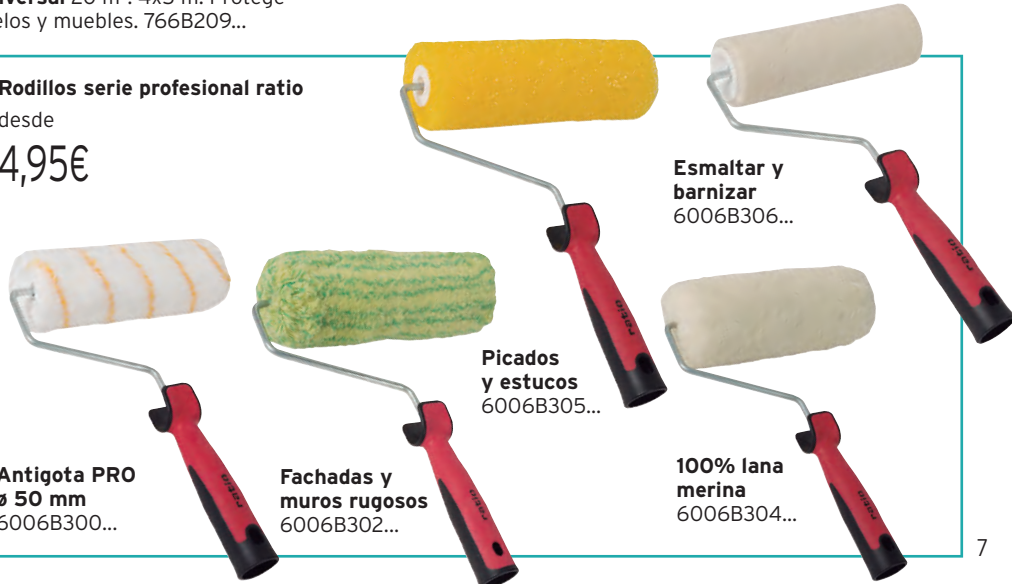

Rodillos serie bricolaje ratio

desde
3,75€

Multiuso
6006B202...

Antigota
6006B200...

Rodillos serie profesional ratio

desde
4,95€

Antigota PRO
ø 50 mm
6006B300...

Fachadas y muros rugosos
6006B302...